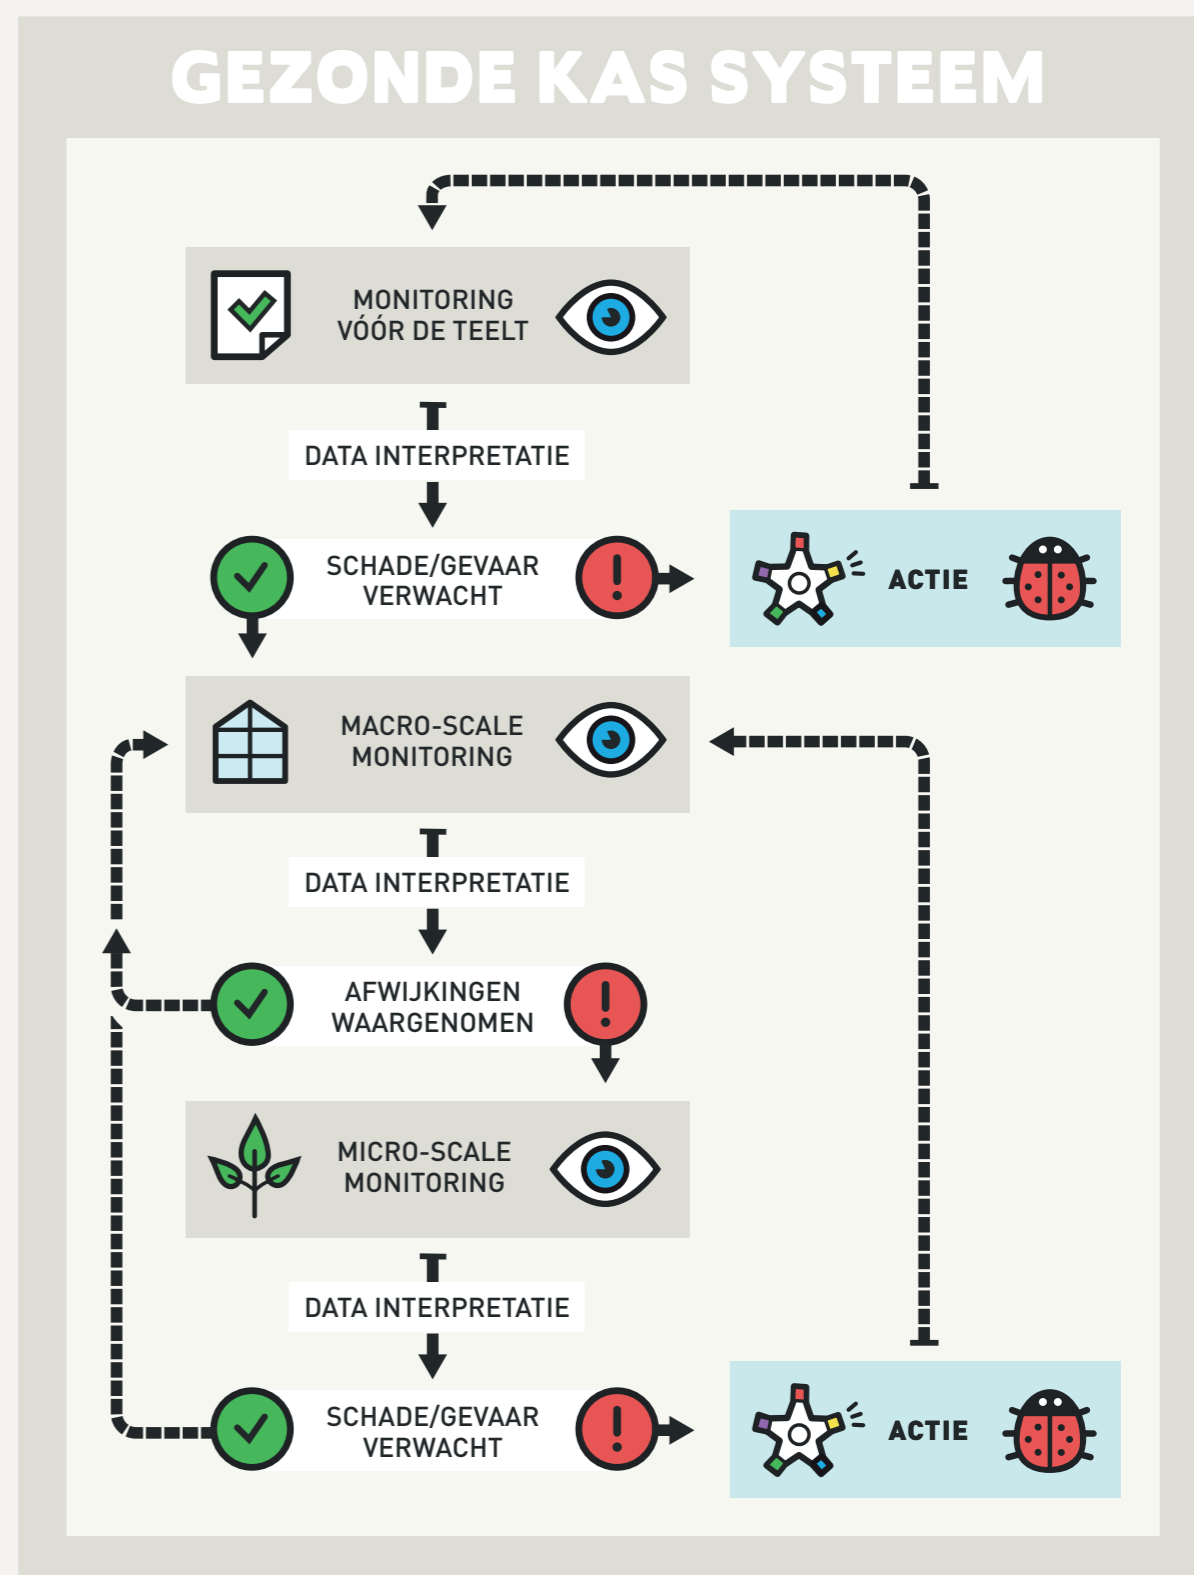

UNTERSTÜTZT DURCH / MEDE MOGELIJK GEMAAKT DOOR